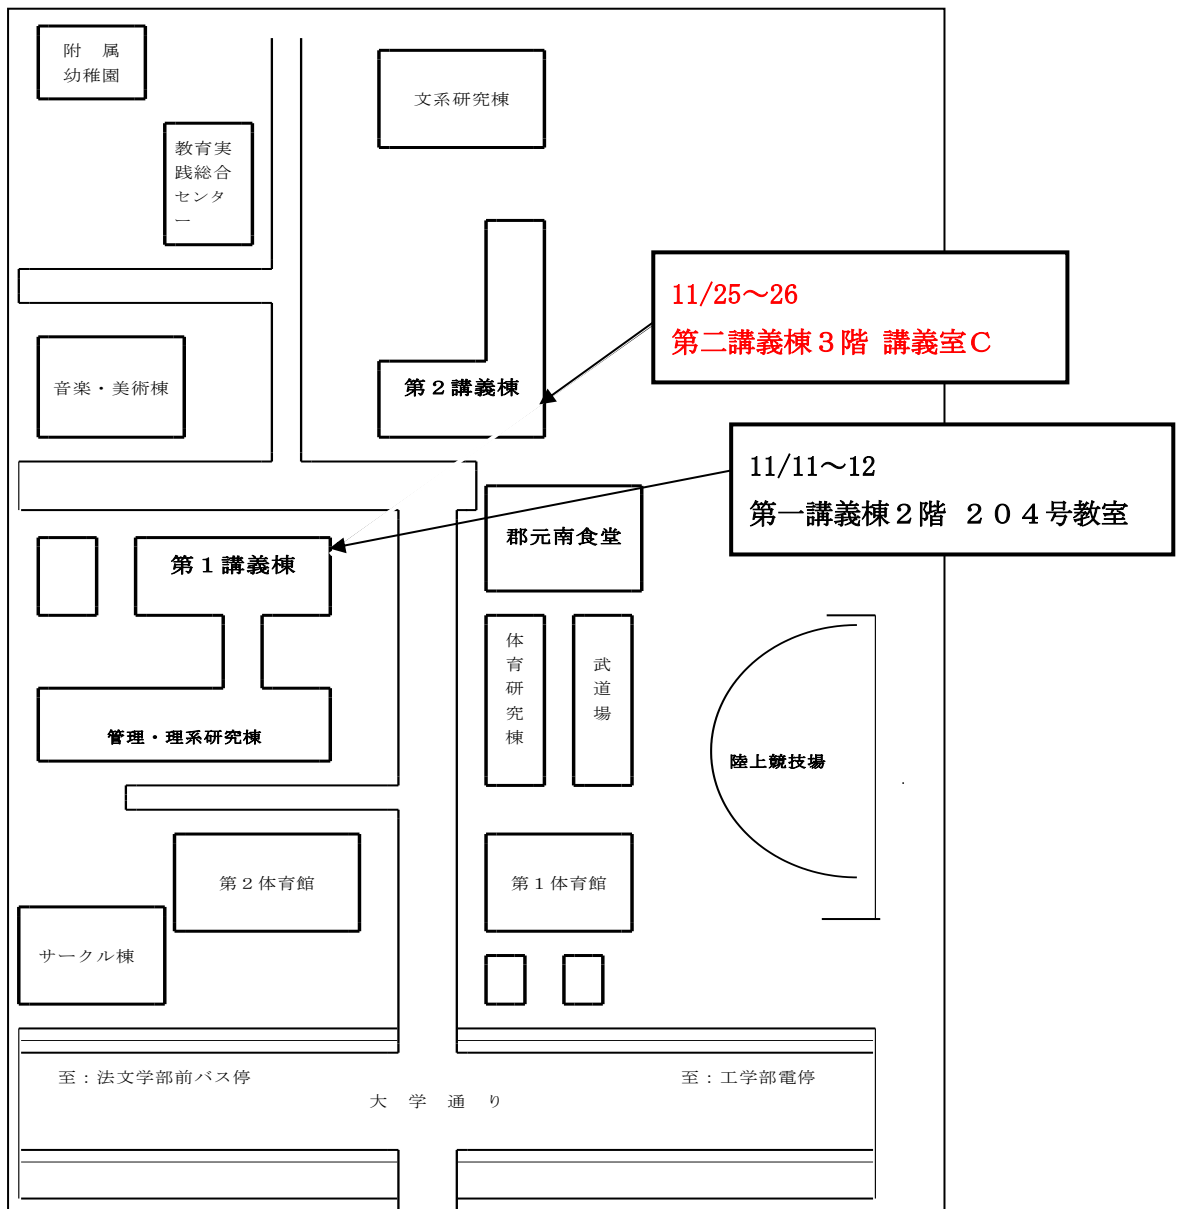

## 【会場の案内】

鹿児島大学教育学部（郡元キャンパス）

〒890-0065 鹿児島市郡元 1 丁目 20-6

11/11～12 **教育学部 第一講義棟 2階 204号教室**

11/25～26 **教育学部 第二講義棟 3階 講義室C**

〈教育学部 案内図〉 第一講義棟に講義室案内の掲示があります

※鹿児島大学教育学部で行われる講習では、構内に受講者用の駐車場がありませんので、自家用車を利用される方は、各自で一般の駐車場を確保してください。

※11/11～12は大学祭期間中のため、来学者が多くなることが予想されます。何卒ご了承くださいますようお願い申し上げます。