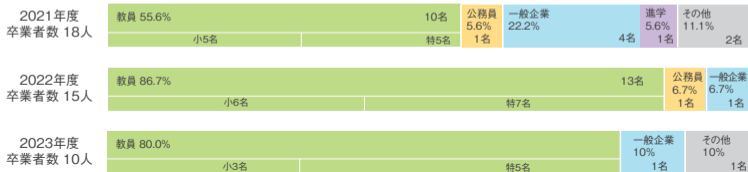

コース別の進路データ

初等コース・ 中等コース

特別支援 教育コース

過去3年間の教員就職先

2021年度

鹿児島県立小学校	(47)
鹿児島県立中学校	(17)
鹿児島県立高等学校	(5)
鹿児島県立特別支援学校	(4)
宮崎県立小学校	(4)
宮崎県立中学校	(2)
宮崎県立高等学校	
大分県立小学校	(2)
大分県立高等学校	
熊本県立小学校	(8)
熊本県立中学校	(5)
長崎県立小学校	
長崎県立中学校	
福岡県立小学校	(8)
福岡県立中学校	(2)
福岡県立高等学校	
福岡県立特別支援学校	(3)
山口県立小学校	
山口県立中学校	
広島県立小学校	
広島県立中学校	
大阪府立特別支援学校	
愛知県立小学校	
静岡県立中学校	
東京都立中学校	
千葉県立中学校	
鹿児島大学教育学部附属中学校	
熊本学園大学付属中学校・高等学校	