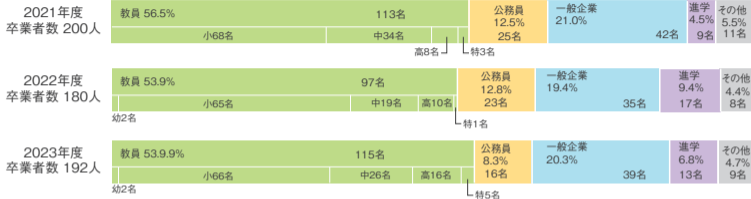

コース別の進路データ

初等コース・ 中等コース

特別支援 教育コース

過去3年間の教員就職先

2021年度

鹿児島県立小学校	(47)
鹿児島県立中学校	(17)
鹿児島県立高等学校	(5)
鹿児島県立特別支援学校	(4)
宮崎県立小学校	(4)
宮崎県立中学校	(2)
宮崎県立高等学校	
大分県立小学校	(2)
大分県立高等学校	
熊本県立小学校	(8)
熊本県立中学校	(5)
長崎県立小学校	
長崎県立中学校	
福岡県立小学校	(8)
福岡県立中学校	(2)
福岡県立高等学校	
福岡県立特別支援学校	(3)
山口県立小学校	
山口県立中学校	
広島県立小学校	
広島県立中学校	
大阪府立特別支援学校	
愛知県立小学校	
静岡県立中学校	
東京都立中学校	
千葉県立中学校	
鹿児島大学教育学部附属中学校	
熊本学園大学付属中学校・高等学校	